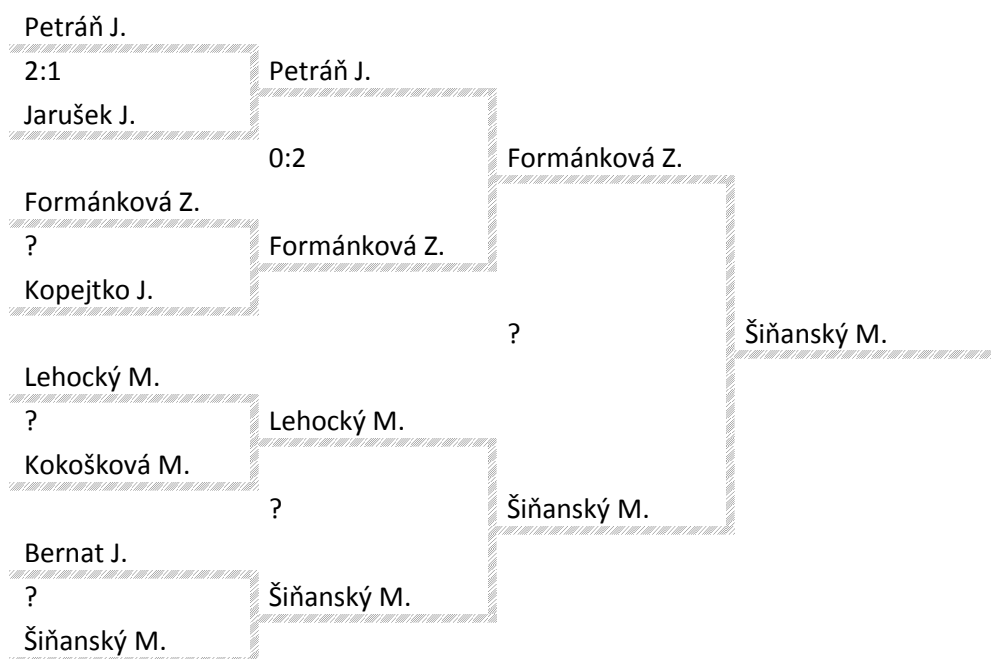

Bodováno: výhra = 1 bod, prohra = 0 bodů

KOLA NEPORAŽENÝCH

ČTVRTFINÁLE

SEMIFINÁLE

FINÁLE

SUPERFINALISTA

KOLA PORAŽENÝCH

1.KOLO

2.KOLO

3.KOLO

4.KOLO

SUPERFINÁLE

VÍTEŽ

(7.- 8.místo)

(5.-6.místo)

(4.místo)